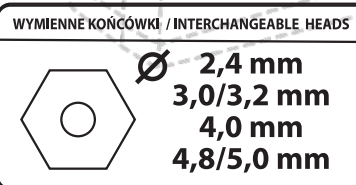

DO NITÓW ALUMINIOWYCH
FOR ALUMINIUM RIVETS