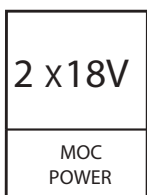

Art. Nr DED7199

Opakowanie zbiorcze | Collective packing Opakowanie detaliczne | Unit packing