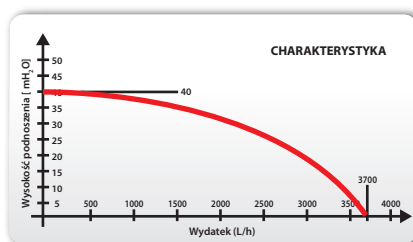

POMPA OGRODOWA 800W Garden pump 800W

DED8865

Art. Nr **DED8865**

Opakowanie detaliczne | Unit packing = Opakowanie zbiorcze | Collective packing

Moc urządzenia	Max. wydatek	Max. wysokość ssania	Max. wysokość podnoszenia	Średnica przyłącza	Do wody czystej	Ochrona IP
230V ~50Hz 800	3700	8	40	1"		IPX4
Power	Flow	Max. depth	Max. head	Diameter connection	For clean water	IP protection

7,4

1

L: 380 mm
H: 235 mm
W: 310 mm