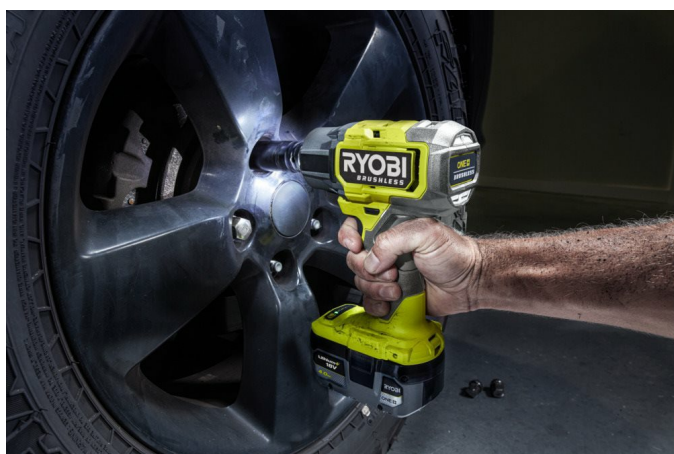

RIW18BL-0

RYOBI

ONE+ **3** LETÁ ZÁRUKA

Napětí	18V
Počet otáček bez zatížení (ot./min)	0 - 1200 / 0 - 2000 / 0 - 2800
Upínání nářadí	½" čtyřhran
Nastavení momentu	200 / 350 / 700 / 120
Hmotnost vč. aku (EPTA) (kg)	2.1 (RB1820C)
Obj. č.	5133006491
Dodávaný v	Více než 75 % recyklovaného kartonu
EAN kód	4892210241252
Hladina akustického tlaku - nejistota (dB(A))	3.0
Hladina akustického tlaku (Lpa)(dB(A))	100.0
Hladina akustického výkonu - nejistota (dB(A))	3.0
Hladina akustického výkonu (Lwa)(dB(A))	111.0
Hmotnost (bez aku) (Kg)	1.7
Max. utahovací moment (Nm)	700
Moment rázu matic (Nm)	900
Napětí	18V
Nastavení momentu	200 / 350 / 700 / 120
Počet úderů (ú./min)	0 - 3800
Počet dostupných akumulátorů	0
Počet otáček - 1.st. (ot./min)	0 - 1200
Počet otáček - 2.st. (ot./min)	0 - 2000
Počet otáček - 3.st. (ot./min)	0 - 2800
Počet otáček bez zatížení (ot./min)	0 - 1200 / 0 - 2000 / 0 - 2800
Včetně nabíječky	Ne
Vibration Impact tightening of fasteners of the maximum capacity of the tool [m/s ²]	10.9
Vibration Impact tightening of fasteners of the maximum capacity of the tool uncertainty [m/s ²]	1.5